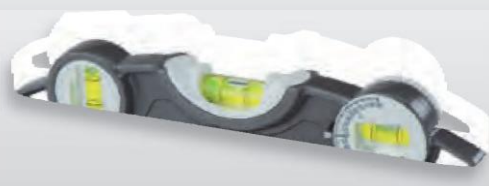

## STANLEY® КЛАСИЧЕСКИ НИВЕЛИР

**STANLEY**

- Оптично увеличение за по-лесно разчитане на централната либела
- прецизност на либелата: 0,5mm/m
- Нов дизайн на формата на корпуса
- Големи странични тръбни либели
- Меки странични тапи от двата края, удароустойчиви
- По-ергономичен
- Лесен за почистване след употреба

STANLEY	ℓ	☑	✉	📦
STHT1-43102	400 mm, 2 либели	-	10	3253561431029
STHT1-43103	600 mm, 2 либели	-	10	3253561431036
STHT1-43104	800 mm, 2 либели	-	10	3253561431043
STHT1-43105	1000 mm, 3 либели	-	10	3253561431050
STHT1-43106	1200 mm, 3 либели	-	10	3253561431067
STHT1-43107	1500 mm, 3 либели	-	6	3253561431074
STHT1-43108	1800 mm, 3 либели	-	6	3253561431081
STHT1-43109	2000 mm, 3 либели	-	6	3253561431098
STHT1-43110	400 mm, 2 либели (магнитен)	-	10	3253561431104
STHT1-43111	600 mm, 2 либели (магнитен)	-	10	3253561431111
STHT1-43112	800 mm, 2 либели (магнитен)	-	10	3253561431128
STHT1-43113	1000 mm, 3 либели (магнитен)	-	10	3253561431133
STHT1-43114	1200 mm, 3 либели (магнитен)	-	10	3253561431142
STHT1-43115	1500 mm, 3 либели (магнитен)	-	6	3253561431159
STHT1-43116	1800 mm, 3 либели (магнитен)	-	6	3253561431166
STHT1-43117	2000 mm, 3 либели (магнитен)	-	6	3253561431173

## MASON BOX НИВЕЛИР ЗА ЗИДАРИ

**STANLEY**

- Алюминиев корпус
- Възможност за хоризонтално и вертикално нивелиране
- Черна ABS пластмасова дръжка
- Прецизност +/- 1 mm/m

STANLEY	ℓ	☑	✉	📦
1-42-322	1500 mm	-	30	3253561423222
1-42-323	2000 mm	-	30	3253561423239
0-42-323	2000 mm	X	5	3253560423230

## FatMax® TORPEDO НИВЕЛИР МАГНЕТИЧЕН

**STANLEY**  
**FatMax**

- Сolidни блокови либели, допринасят за най-добрата в своя клас прецизност +/-0,5 mm/m
- Либелата е увеличена с 20% и позволява по добра видимост от всички страни
- Редки земни магнити, които са два пъти по мощни от стандартните са вградени в нивелира за стабилност
- 10годишна гаранция за прецизност